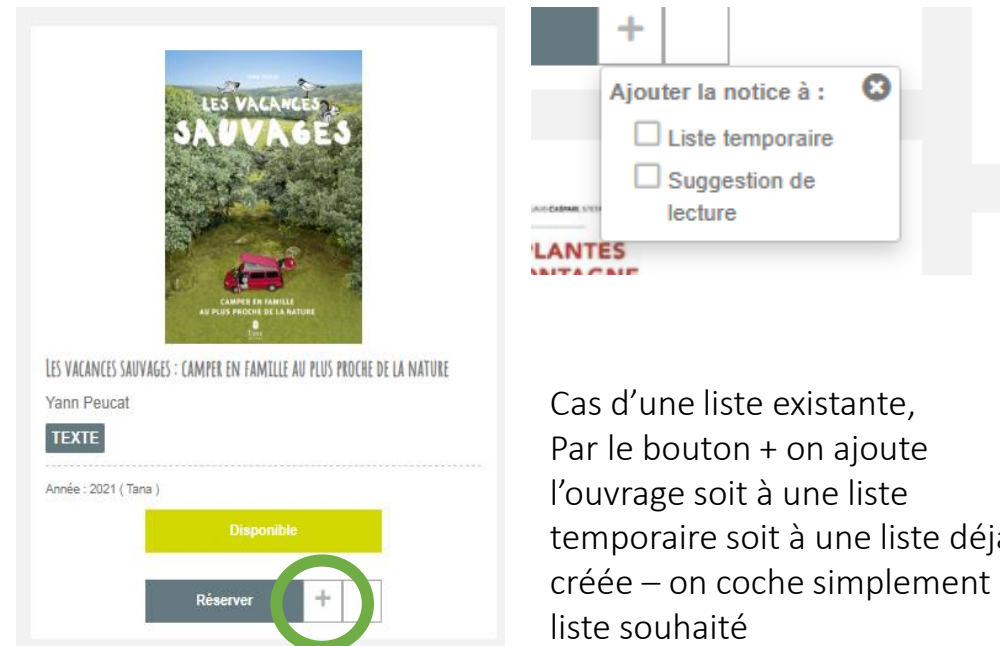

Vous pouvez générer des listes selon des thématiques de lecture.

Cas d'une liste existante, Par le bouton + on ajoute l'ouvrage soit à une liste temporaire soit à une liste déjà créée – on coche simplement la liste souhaité

Il est possible de sélectionner plusieurs ouvrages en même temps – en passant par une recherche,