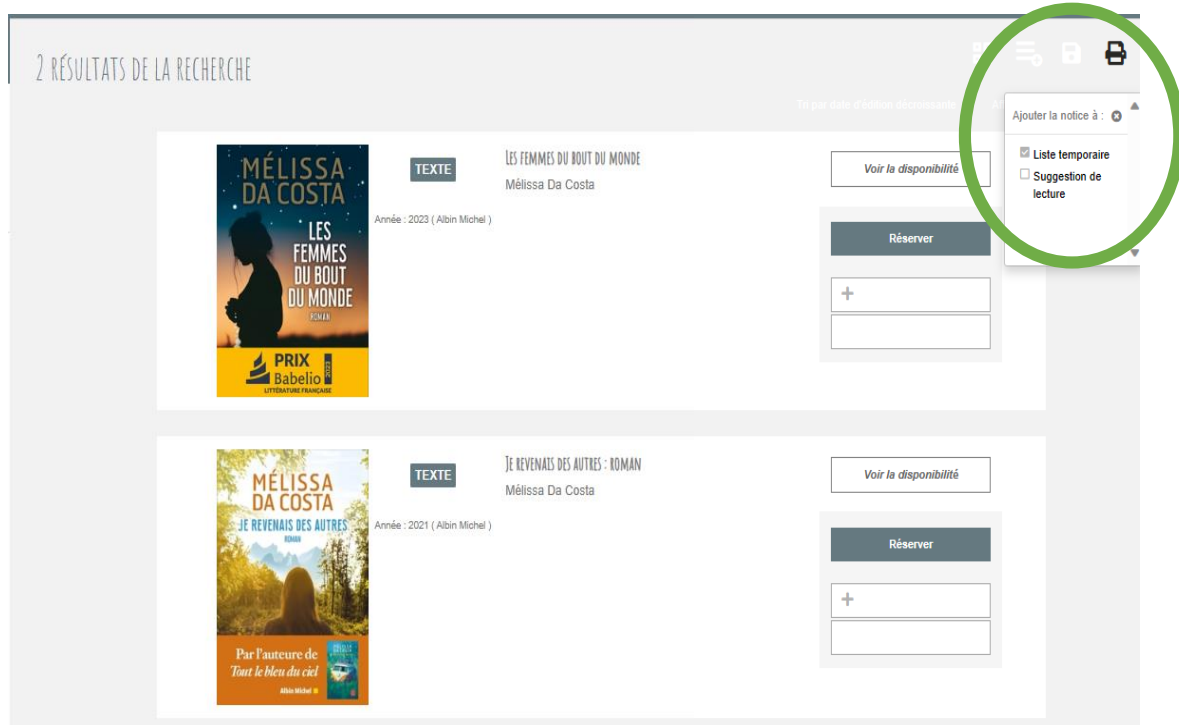

Année : 2023 (Calmann-Lévy)
Série : Les années glorieuses

✓ Créer une liste d'envie :

Création d'une nouvelle liste d'envie : Un auteur spécifique par exemple, un thème

On effectue une recherche – on clique sur le pictogramme

On coche liste temporaire (étape intermédiaire indispensable pour la création d'une nouvelle liste) Bonjour Jenny

Une fois le (les) ouvrage(s) ajouté(s), il suffit de se rendre sur le pictogramme mes listes

Via le pictogramme de la disquette : vous sauvegardez la sélection, une fenêtre vous demandant de nommer éventuellement de préciser un descriptif du contenu de cette liste s'ouvre, a vous de compléter à votre convenance puis de valider pour enregistrement