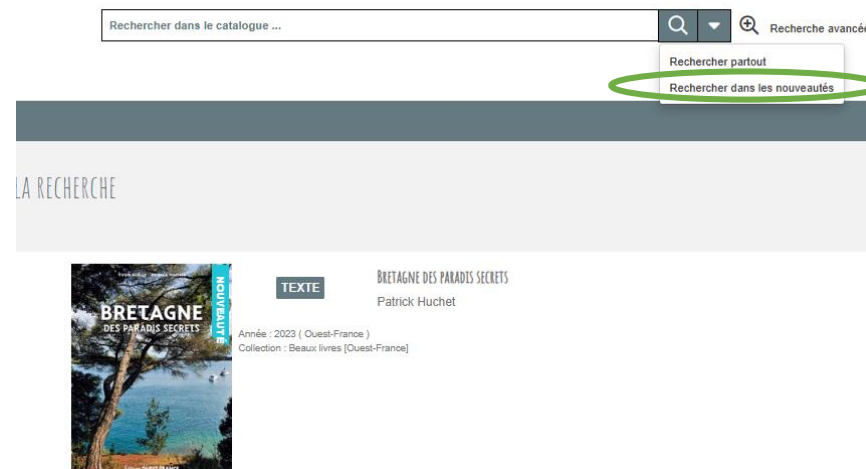

Prolonger

Prolonger plusieurs documents

✓ Le moteur de recherche :

Permet d'effectuer des recherches bibliographiques dans notre catalogue en ligne, soit en mode recherche simple, soit en mode recherche avancée, Possibilité d'enregistrer sa recherche dans un dossier de « recherches sauvegardées »

Astuce pour retrouver les nouveautés Savoie-Biblio : allez sr le moteur de recherche, sur la loupe, une liste s'ouvre vous proposant de chercher notamment dans les nouveautés.

✓ Réserver des ouvrages :