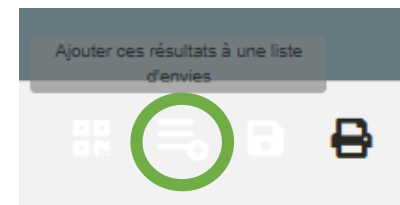

✓ Créer une liste d'envie :

Création d'une nouvelle liste d'envie : Un auteur spécifique par exemple, un thème

On effectue une recherche – on clique sur le pictogramme

On coche liste temporaire (étape intermédiaire indispensable pour la création d'une nouvelle liste) Bonjour Jenny

Une fois le (les) ouvrage(s) ajouté(s), il suffit de se rendre sur le pictogramme mes listes

Via le pictogramme de la disquette : vous sauvegardez la sélection, une fenêtre vous demandant de nommer éventuellement de préciser un descriptif du contenu de cette liste s'ouvre, a vous de compléter à votre convenance puis de valider pour enregistrement

Vous pouvez générer des listes selon des thématiques de lecture.

Cas d'une liste existante, Par le bouton + on ajoute l'ouvrage soit à une liste temporaire soit à une liste déjà créée – on coche simplement la liste souhaité

Il est possible de sélectionner plusieurs ouvrages en même temps – en passant par une recherche,