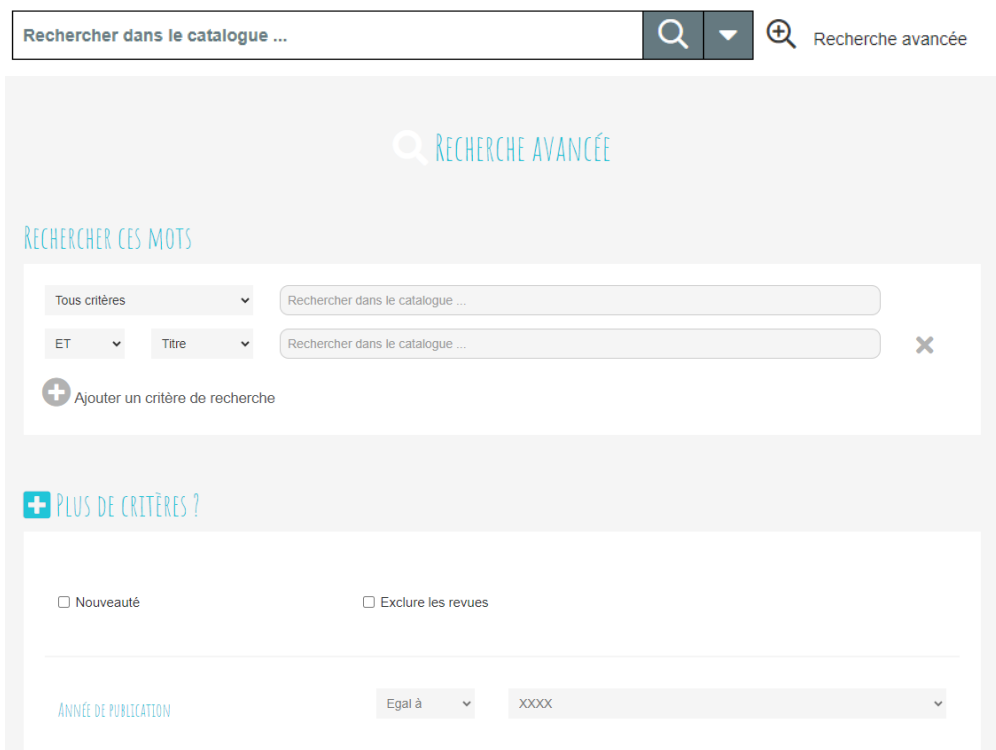

Prolonger

Prolonger plusieurs documents

✓ Le moteur de recherche :

Permet d'effectuer des recherches bibliographiques dans notre catalogue en ligne, soit en mode recherche simple, soit en mode recherche avancée, Possibilité d'enregistrer sa recherche dans un dossier de « recherches sauvegardées »

Astuce pour retrouver les nouveautés Savoie-Biblio : allez sr le moteur de recherche, sur la loupe, une liste s'ouvre vous proposant de chercher notamment dans les nouveautés.

✓ Réserver des ouvrages :