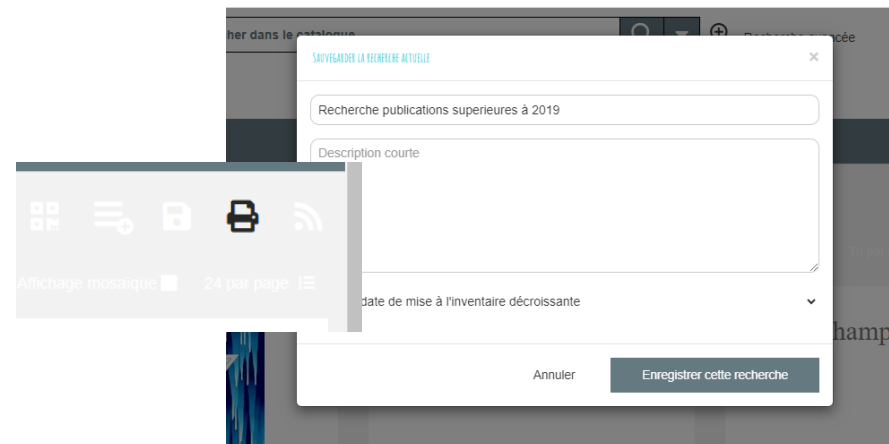

Prolonger

Prolonger plusieurs documents

✓ Le moteur de recherche :

Permet d'effectuer des recherches bibliographiques dans notre catalogue en ligne, soit en mode recherche simple, soit en mode recherche avancée, Possibilité d'enregistrer sa recherche dans un dossier de « recherches sauvegardées »

Astuce pour retrouver les nouveautés Savoie-Biblio : allez sr le moteur de recherche, sur la loupe, une liste s'ouvre vous proposant de chercher notamment dans les nouveautés.

✓ Réserver des ouvrages :